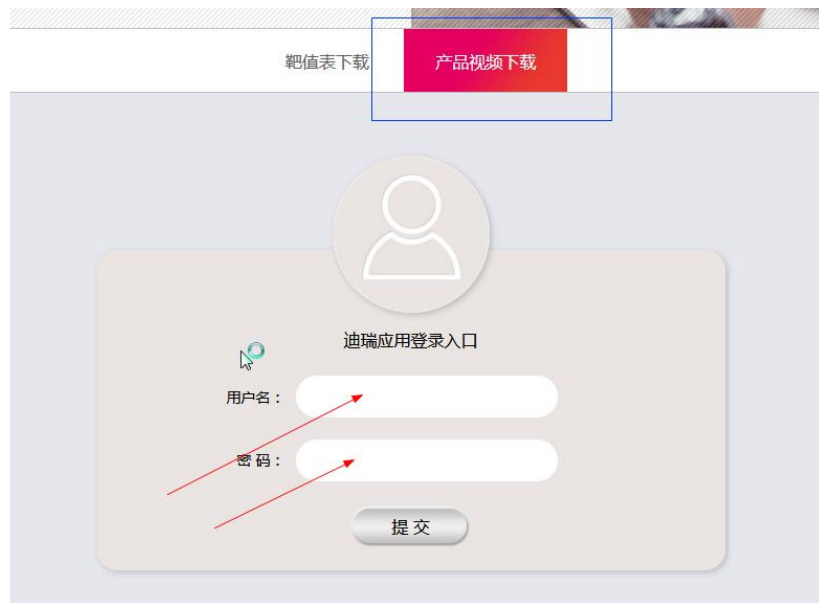

●（六）用户服务——资料下载（靶值表下载、产品视频下载）