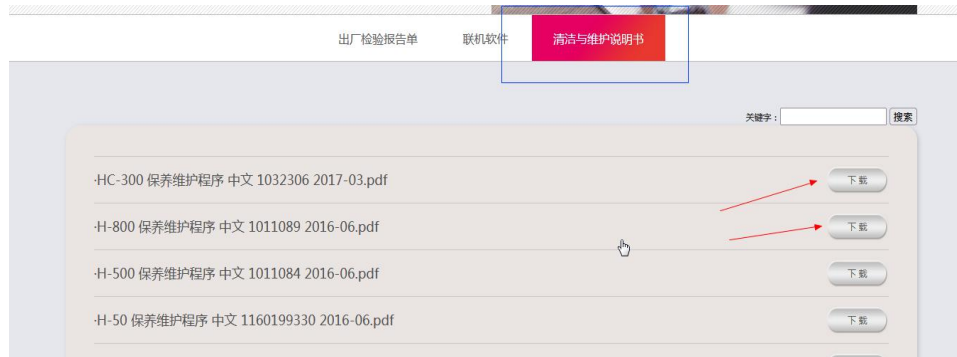

招商电话: **0431-87055707**

技术先进, 产品为王

迪瑞医疗提供实验室智能整体化解决方案
“品牌+营销”双向发力 进入快速发展新时期

实验室服务覆盖面宽, 可满足不同类型规模客户使用需求
一站式实验室解决方案专家

●（六）用户服务：售服下载、资料下载、问卷下载、试剂参数表

客户服务电话、订货渠道二维码、客户服务中心二维码

●（六）用户服务——售服下载（出厂检验报告单、联机软件、清洁与维护说明书）